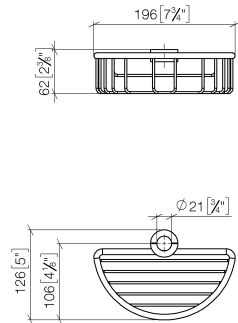

82 290 970

- largeur 200 mm
- hauteur 62 mm
- saillie 125 mm

S'adapte aux gammes suivantes : IMO, LULU, MADISON, MEM, TARA, CL.1, LISSÉ, VAIA, META, CYO

	Chrome brossé	82 290 970-93
	Chrome	82 290 970-00
	Platine brossé	82 290 970-06
	Platine	82 290 970-08
	Laiton (Or 23cts)	82 290 970-09
	Dark Chrome	82 290 970-19
	Or clair	82 290 970-26
	Or clair brossé	82 290 970-27
	Laiton brossé (Or 23cts)	82 290 970-28
	Noir mat	82 290 970-33
	Bronze brossé	82 290 970-42
	Champagne brossé (Or 22cts)	82 290 970-46
	Champagne (Or 22cts)	82 290 970-47
	Dark Platinum brossé	82 290 970-99

82 290 970

mm [inches]

82 290 970

Les pièces pour les  
autres finitions  
peuvent être  
trouvées ici : Chrome

### Liste des pièces de rechange

N°	Article Numéro	Désignation	Fréquence de montage	Délai de livraison
1	09 30 30 054 90	vis	4	2
2	08 17 97 520-93	patte de fixation	1	20
3	08 18 40 520 90	douille	1	2
4	08 18 40 521 90	douille	1	2
5	08 18 90 908-93	corbeille	1	20