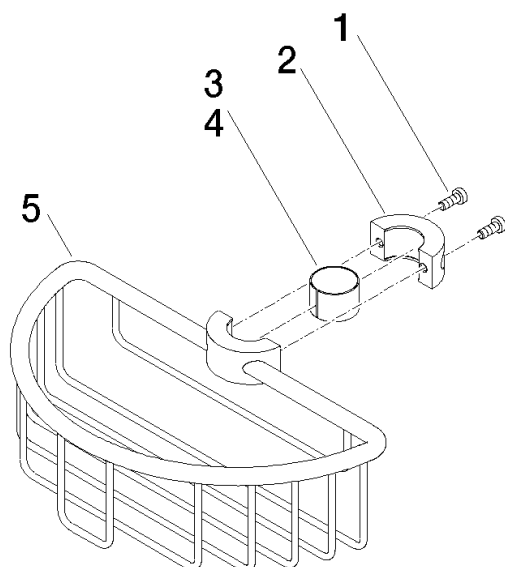

82 290 970

- largeur 200 mm
- hauteur 62 mm
- saillie 125 mm

S'adapte aux gammes suivantes : IMO, LULU, MADISON, MEM, TARA, CL.1, LISSÉ, VAIA, META, CYO

	Chrome brossé	82 290 970-93
	Chrome	82 290 970-00
	Platine brossé	82 290 970-06
	Platine	82 290 970-08
	Laiton (Or 23cts)	82 290 970-09
	Dark Chrome	82 290 970-19
	Or clair	82 290 970-26
	Or clair brossé	82 290 970-27
	Laiton brossé (Or 23cts)	82 290 970-28
	Noir mat	82 290 970-33
	Bronze brossé	82 290 970-42
	Champagne brossé (Or 22cts)	82 290 970-46
	Champagne (Or 22cts)	82 290 970-47
	Dark Platinum brossé	82 290 970-99

82 290 970

mm [inches]

82 290 970

Les pièces pour les  
autres finitions  
peuvent être  
trouvées ici : Chrome

### Liste des pièces de rechange

N°	Article Numéro	Désignation	Fréquence de montage	Délai de livraison
1	09 30 30 054 90	vis	4	2
2	08 17 97 520-93	patte de fixation	1	20
3	08 18 40 520 90	douille	1	2
4	08 18 40 521 90	douille	1	2
5	08 18 90 908-93	corbeille	1	20